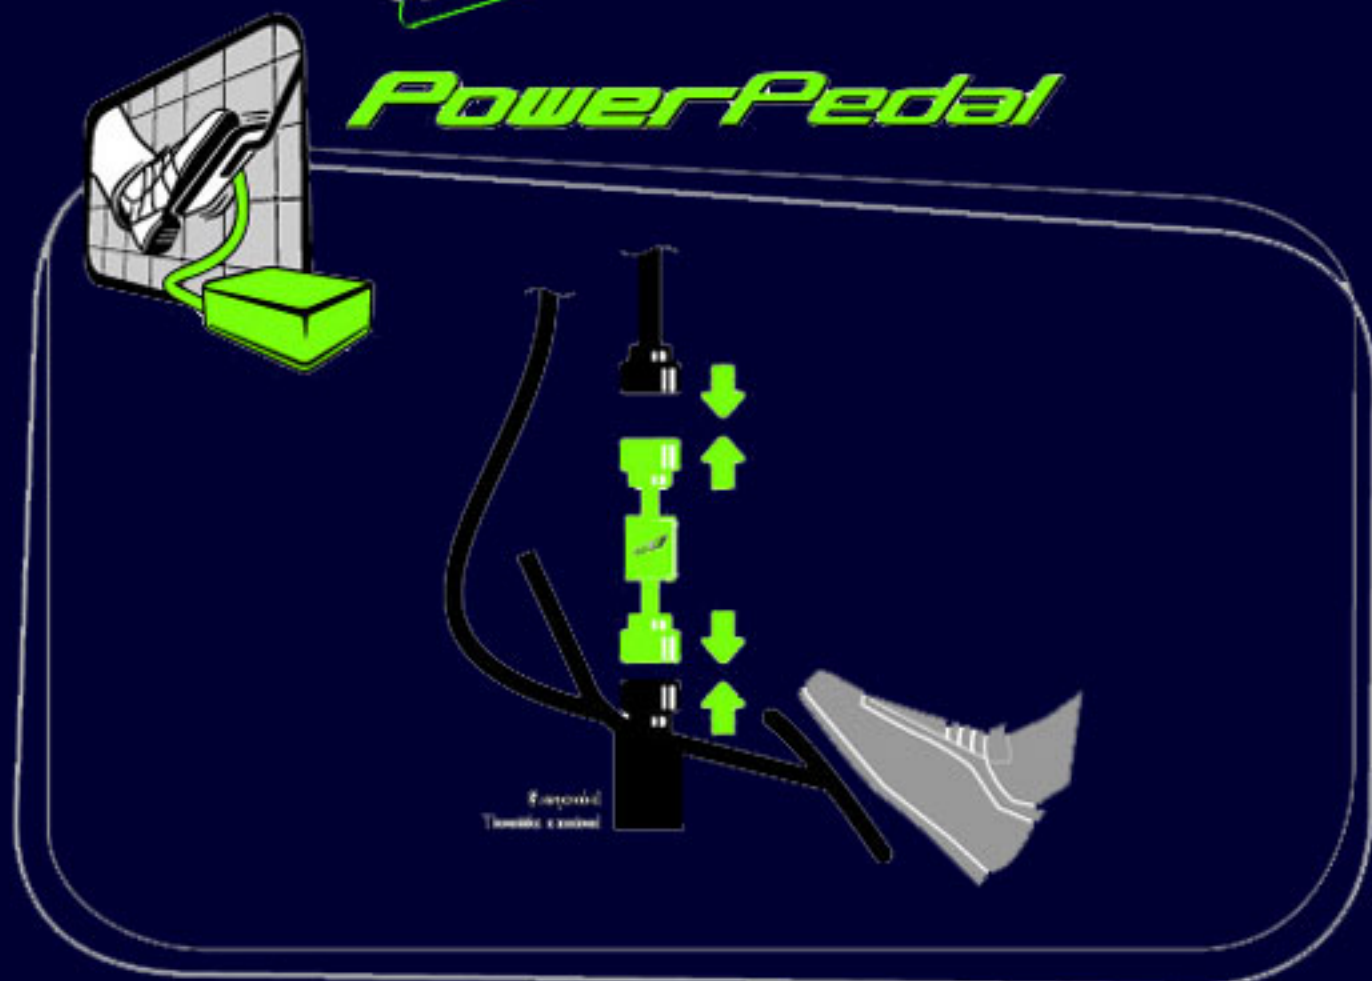

**POWER OF
PERFORMANCE**

tuneKIT

PowerPedal

Optimización de la respuesta del acelerador original, mejorando la respuesta del motor.

Con un simple enchufe de conexión al acelerador original podrá realizar cambios en los parámetros y mejorar la respuesta en la aceleración. Todos los sistemas de control están dentro de los valores originales del fabricante del vehículo, evitando posibles averías.

Se adapta a casi todos los coches con sensor electrónico de aceleración.

PARA MÁS INFORMACIÓN DETALLADA Y PRECIOS EN:
info@federaciontuning.es o 610 77 88 77

Todas las imágenes son propiedad de sus respectivos dueños